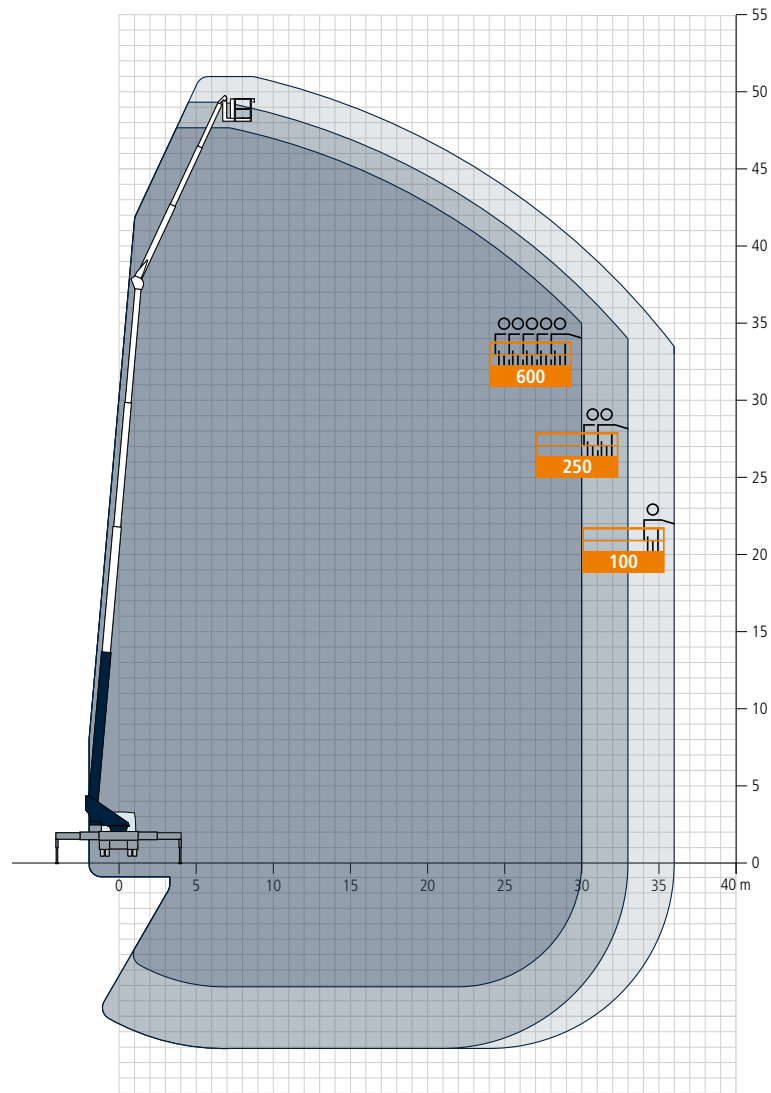

## Technische Daten

Zul. Gesamtgewicht (t)	26 / (32)
Nutzlast max. (kg)	3.000 (optional 6.000/12.000)
Ausfahrlänge max. (m)	52,0 (optional 55,0)
Hakenhöhe max. (m)	50
Arbeitshöhe bis zum Ausleger (m)	38,0
Ausleger ausziehbar (m)	6,3 / 10,3 / 14,3
Auslegernutzlast (kg)	3.000 / 2.000 / 1.000
Hauptmastwinkel (Grad)	85
Auslegerwinkel (Grad)	157
Schwenkbereich (Grad)	endlos
Hakengeschwindigkeit (m/min)	50
Reichweite im Kranbetrieb bei 250 kg (m)	43,0
Reichweite im Kranbetrieb bei 500 kg (m)	40,0
Reichweite im Kranbetrieb bei 1 t (m)	34,0
Reichweite im Kranbetrieb bei 2 t (m)	22,0
Reichweite im Kranbetrieb bei 4 t (m)	13,0
Reichweite im Kranbetrieb bei 6 t (m)	10,0
Reichweite im Kranbetrieb bei 12 t (m)	5,0
Reichweite im Bühnenbetrieb mit drehbarem Korb (m)	30,0 bei 600 kg 33,0 bei 250 kg 36,0 bei 100 kg
Reichweite im Bühnenbetrieb mit Bügelkorb (m)	37,5 bei 250 kg 40,0 bei 100 kg
Arbeitshöhe mit drehbarem Korb max. (m)	51,0
Arbeitshöhe mit Bügelkorb max. (m)	53,0

## Reichweiten im Kranbetrieb

-  Belastung in kg
-  Einstrangbetrieb
-  Zweistrangbetrieb
-  Vierstrangbetrieb
-  mit Auslegerverlängerung (3m)

## Reichweiten im Bühnenbetrieb (Bügelkorb)

Alle Gewichtsangaben in kg.  
Meterangaben können geringfügig abweichen.

## Reichweiten im Bühnenbetrieb (drehbarer Korb)