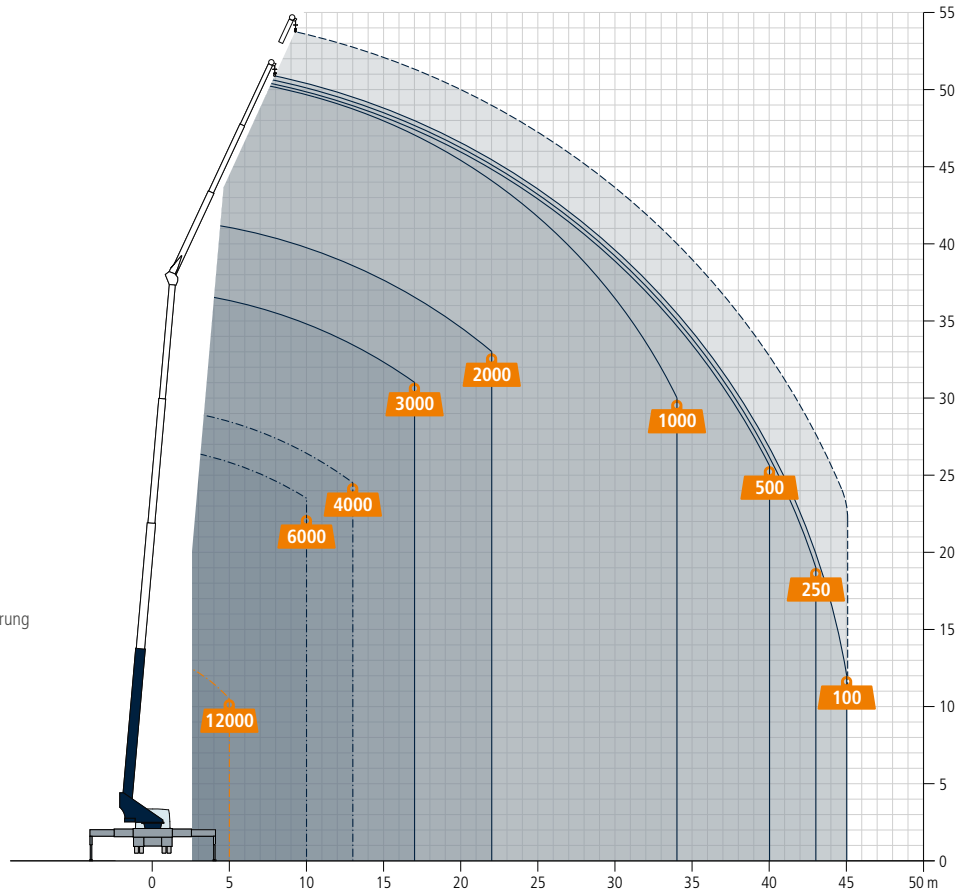

Reichweiten im Kranbetrieb

- Belastung in kg
- Einstrangbetrieb
- Zweistrangbetrieb
- Vierstrangbetrieb
- mit Auslegerverlängerung (3m)