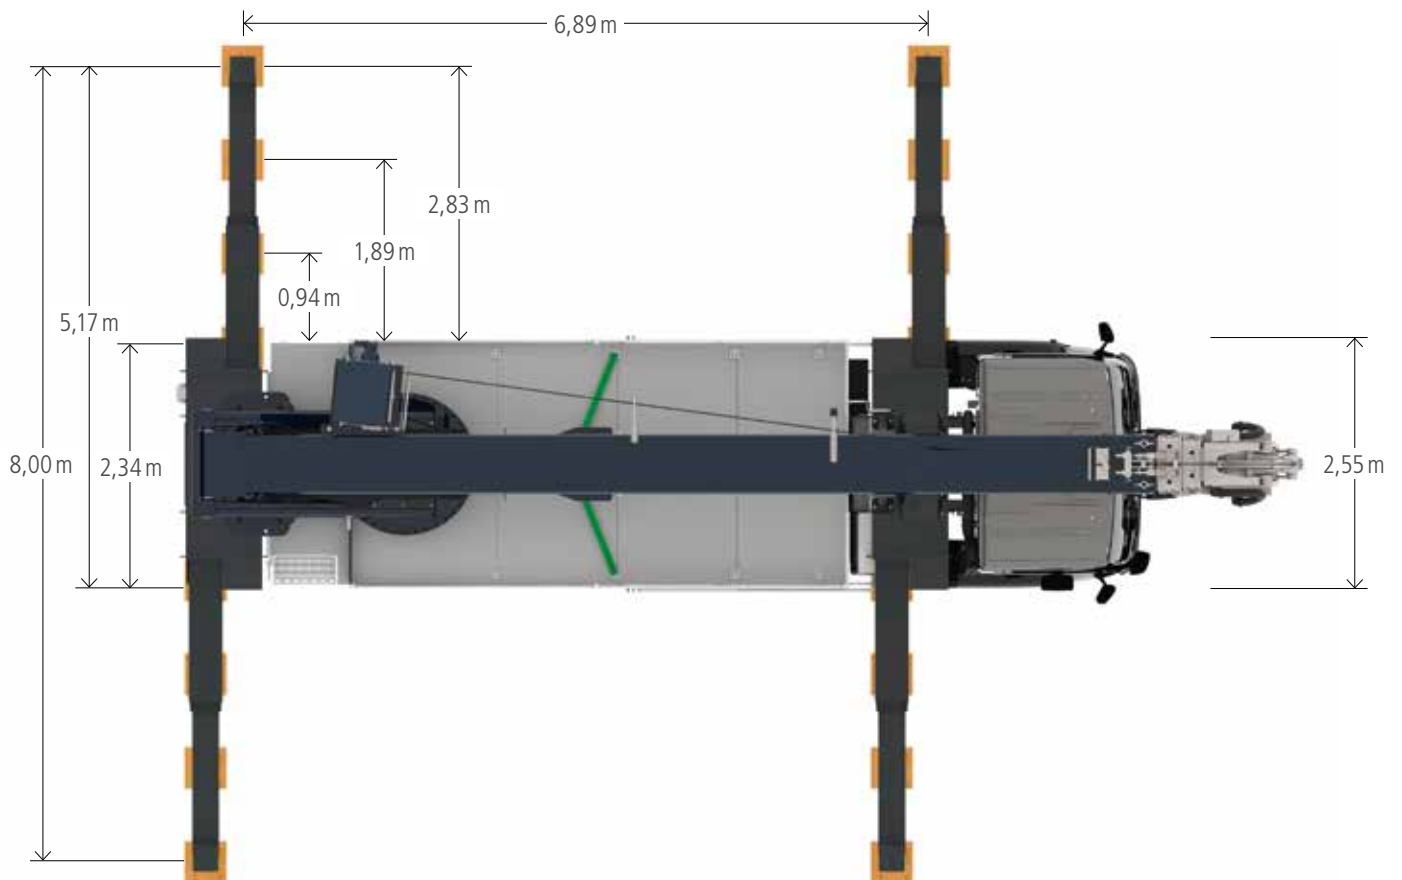

Fahrzeugmaße

Böcker

www.boecker.de

Böcker Maschinenwerke GmbH

Lippestr. 69-73
DE-59368 Werne

Fon +49 (0)2389 79890
Fax +49 (0)2389 79899000
info@boecker.de