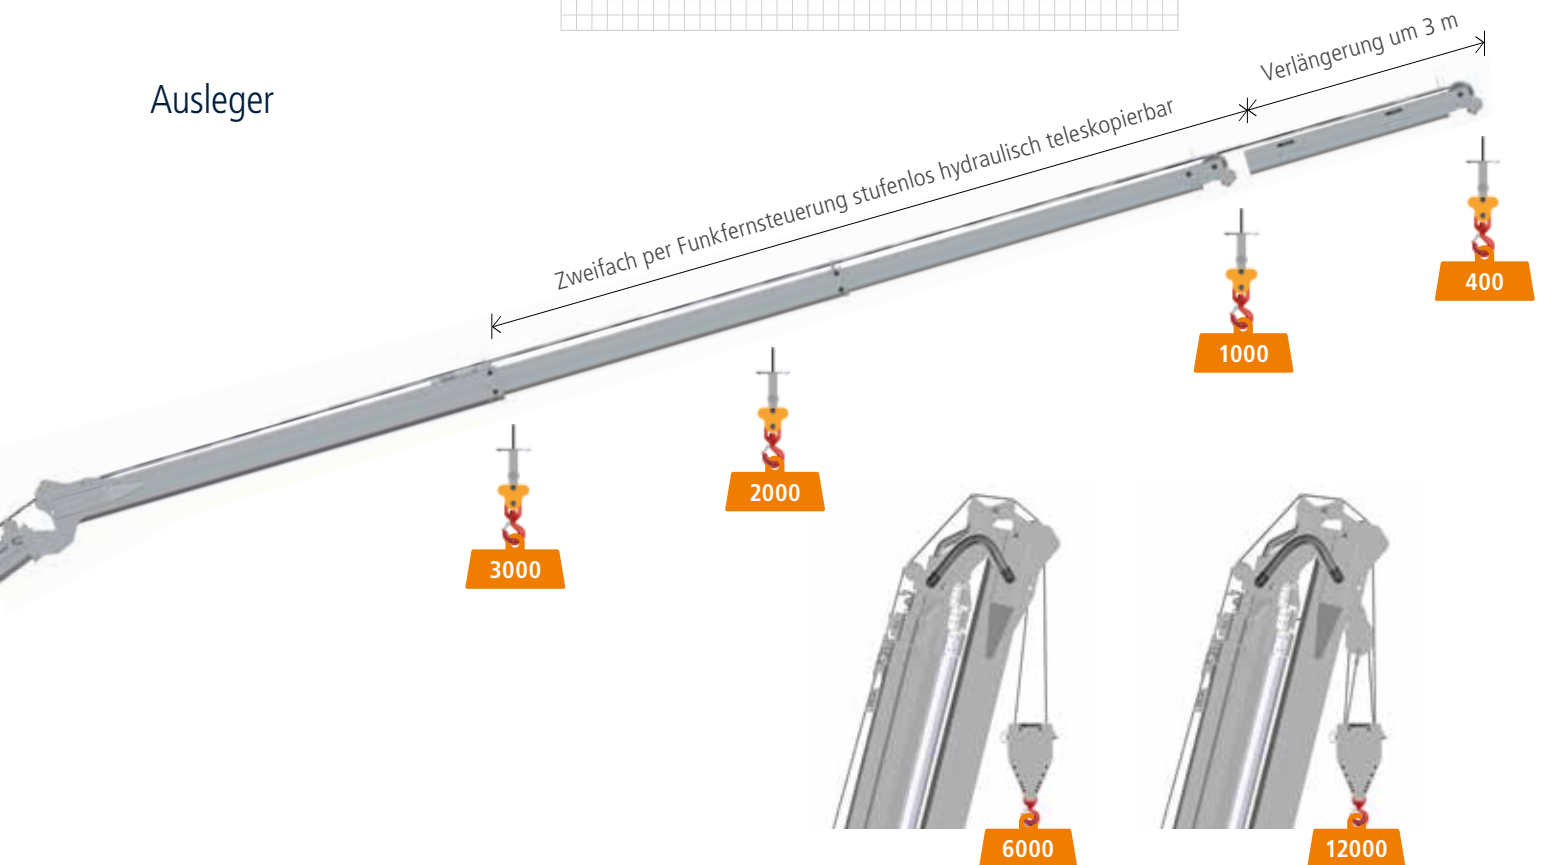

Ausleger

Alle Gewichtsangaben in kg.
Meterangaben können geringfügig abweichen.