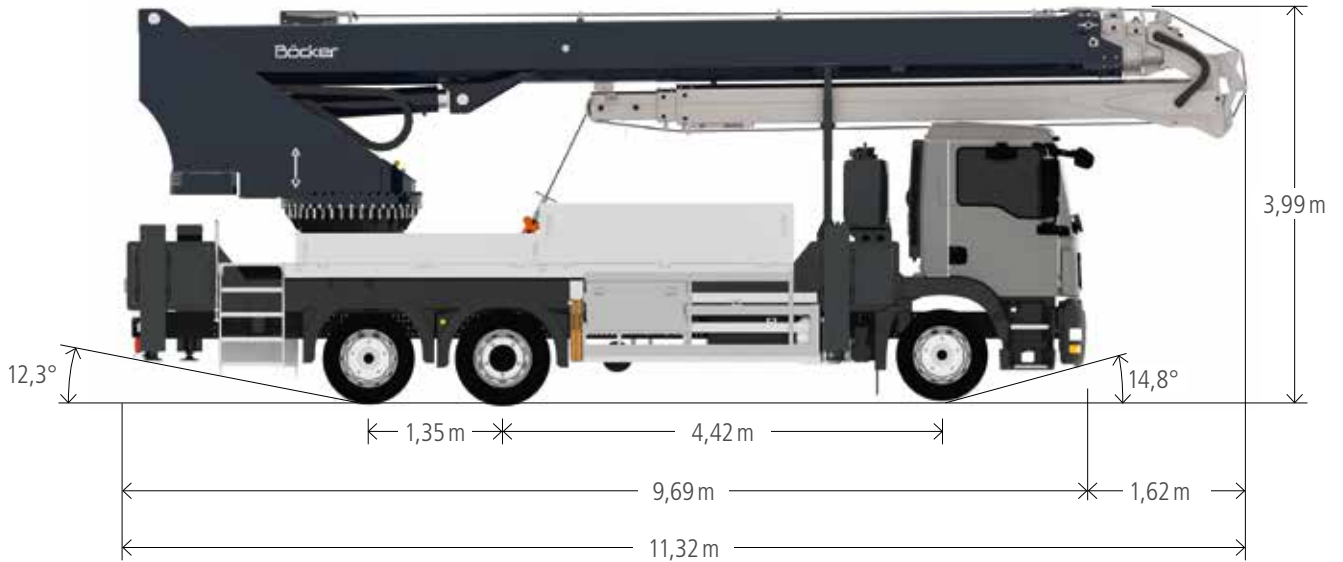

Fahrzeugmaße

Böcker

www.boecker.de

Böcker Maschinenwerke GmbH

Lippestr. 69-73
DE-59368 Werne

Fon +49 (0)2389 79890
Fax +49 (0)2389 79899000
info@boecker.de