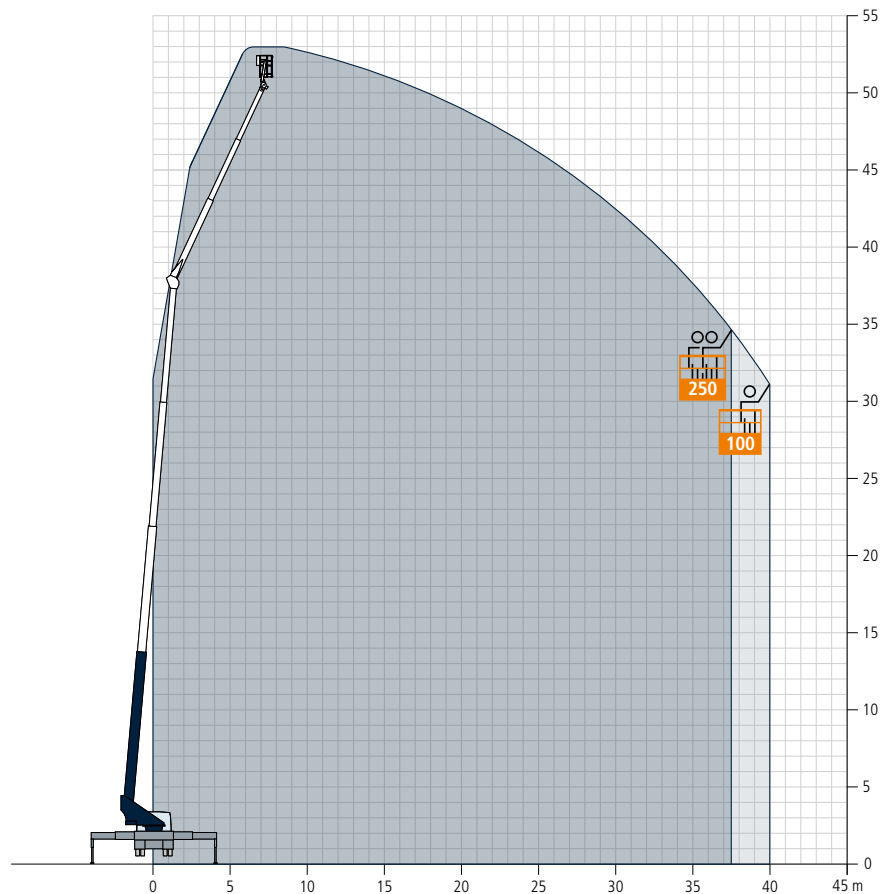

Reichweiten im Bühnenbetrieb (Bügelkorb)

Alle Gewichtsangaben in kg.
Meterangaben können geringfügig abweichen.