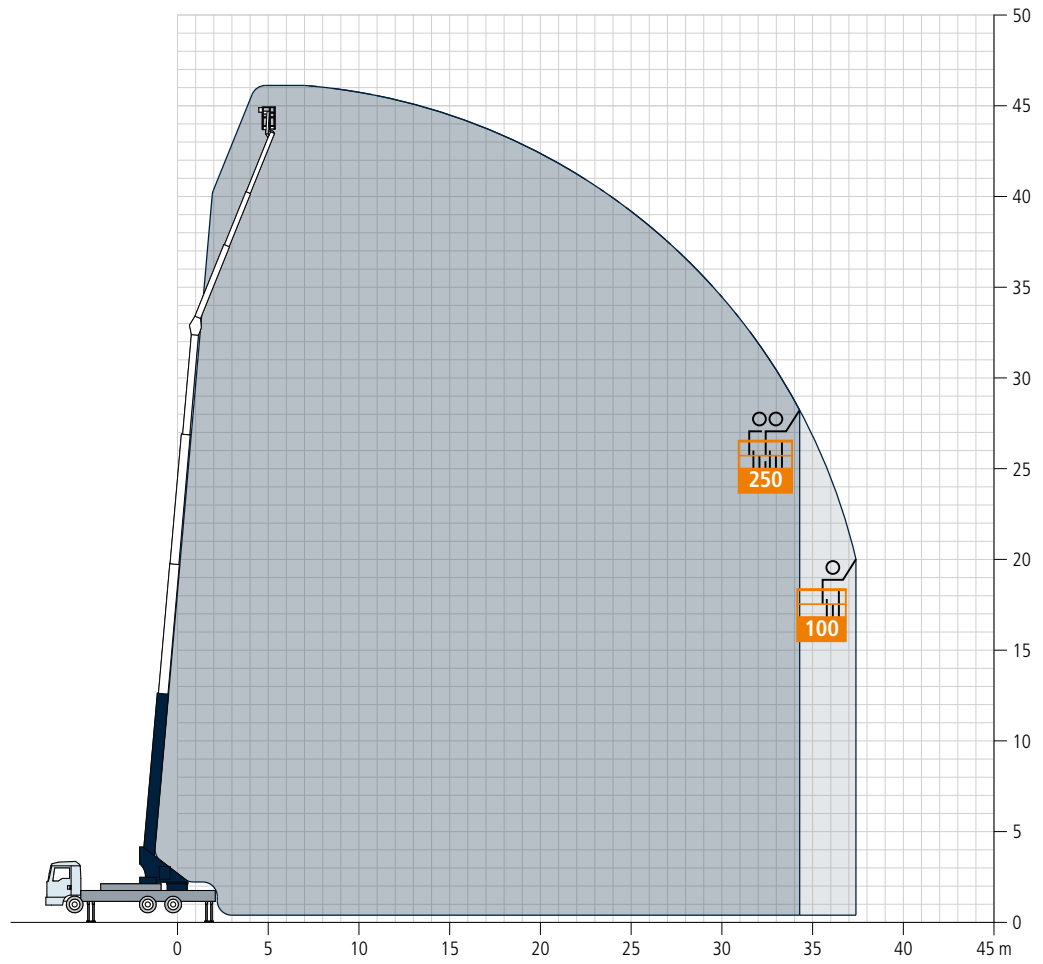

Reichweiten im Bühnenbetrieb