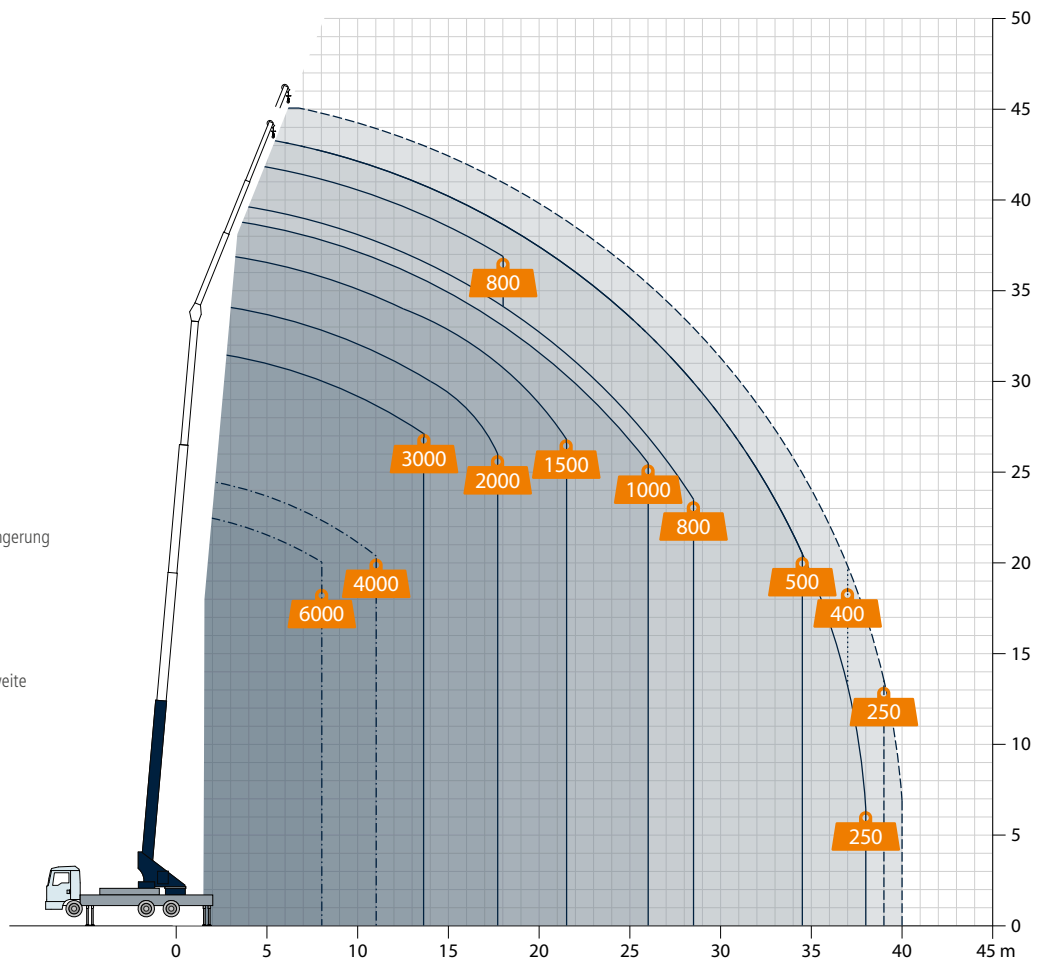

Autokran AK 46/6000

Technische Daten

Zul. Gesamtgewicht (t)	18 / 26
Nutzlast max. (kg)	3.000 (optional 6.000)
Ausfahrlänge max. (m)	44,0 (optional 46,0)
Arbeitshöhe bis zum Ausleger (m)	33,8
Ausleger ausziehbar (m)	5,3 / 8,1 / 11,0
Auslegernutzlast (kg)	3.000 / 1.500 / 800 / (400)
Hauptmastwinkel (Grad)	85
Auslegerwinkel (Grad)	162
Schwenkbereich (Grad)	+/- 310
Hakengeschwindigkeit (m/min)	45
Reichweite im Kranbetrieb bei 250 kg	38,0 (39,0)
Reichweite im Kranbetrieb bei 500 kg	34,5
Reichweite im Kranbetrieb bei 1 t	26,0
Reichweite im Kranbetrieb bei 2 t	17,7
Reichweite im Kranbetrieb bei 4 t	11,0
Reichweite im Kranbetrieb bei 6 t	8,0
Reichweite im Kranbetrieb bei 12 t	-
Reichweite im Bühnenbetrieb mit drehbarem Korb	33,1 bei 250 kg 35,3 bei 100 kg
Reichweite im Bühnenbetrieb mit Bügelkorb	34,3 bei 250 kg 37,4 bei 100 kg
Arbeitshöhe mit drehbarem Korb max. (m)	43,3
Arbeitshöhe mit Bügelkorb max. (m)	46,0

Technische Änderungen vorbehalten. Angegebene Werte sind Maximalwerte.

Für alle, die auch die rückwärtige Dach- bzw. Gebäudeseite spielend erreichen wollen, empfehlen wir den AK 46/6000. Aufgebaut auf einen 18 t- oder 26 t-LKW, erschließt der AK 46/6000 mit seinem vergleichsweise geringen Aufbaugewicht einen kreisförmigen Arbeitsbereich, hebt maximal 6 t, schafft bei 250 kg Last 39 m, bei 1000 kg 26 m Reichweite und ist auf Wunsch mit einem doppelt vollhydraulisch ausfahrbaren Ausleger ausgestattet.

Ebenfalls optional erhältlich ist die Kameratechnik, welche das Bild von der Mastspitze live auf das Farbdisplay der Funkfernsteuerung überträgt. Dank seiner kompakten Konstruktion, den guten Fahreigenschaften und der hohen Wendigkeit kann der AK 46/6000 selbst auf engstem Raum optimal aufgebaut und eingesetzt werden.

Böcker
MEIN WEG NACH OBEN

Reichweiten im Kranbetrieb

-  Belastung in kg
-  Einstrangbetrieb
-  Zweistrangbetrieb
-  mit Auslegerverlängerung (2 m)
-  Höherbelastung des Auslegers bei reduzierter Reichweite