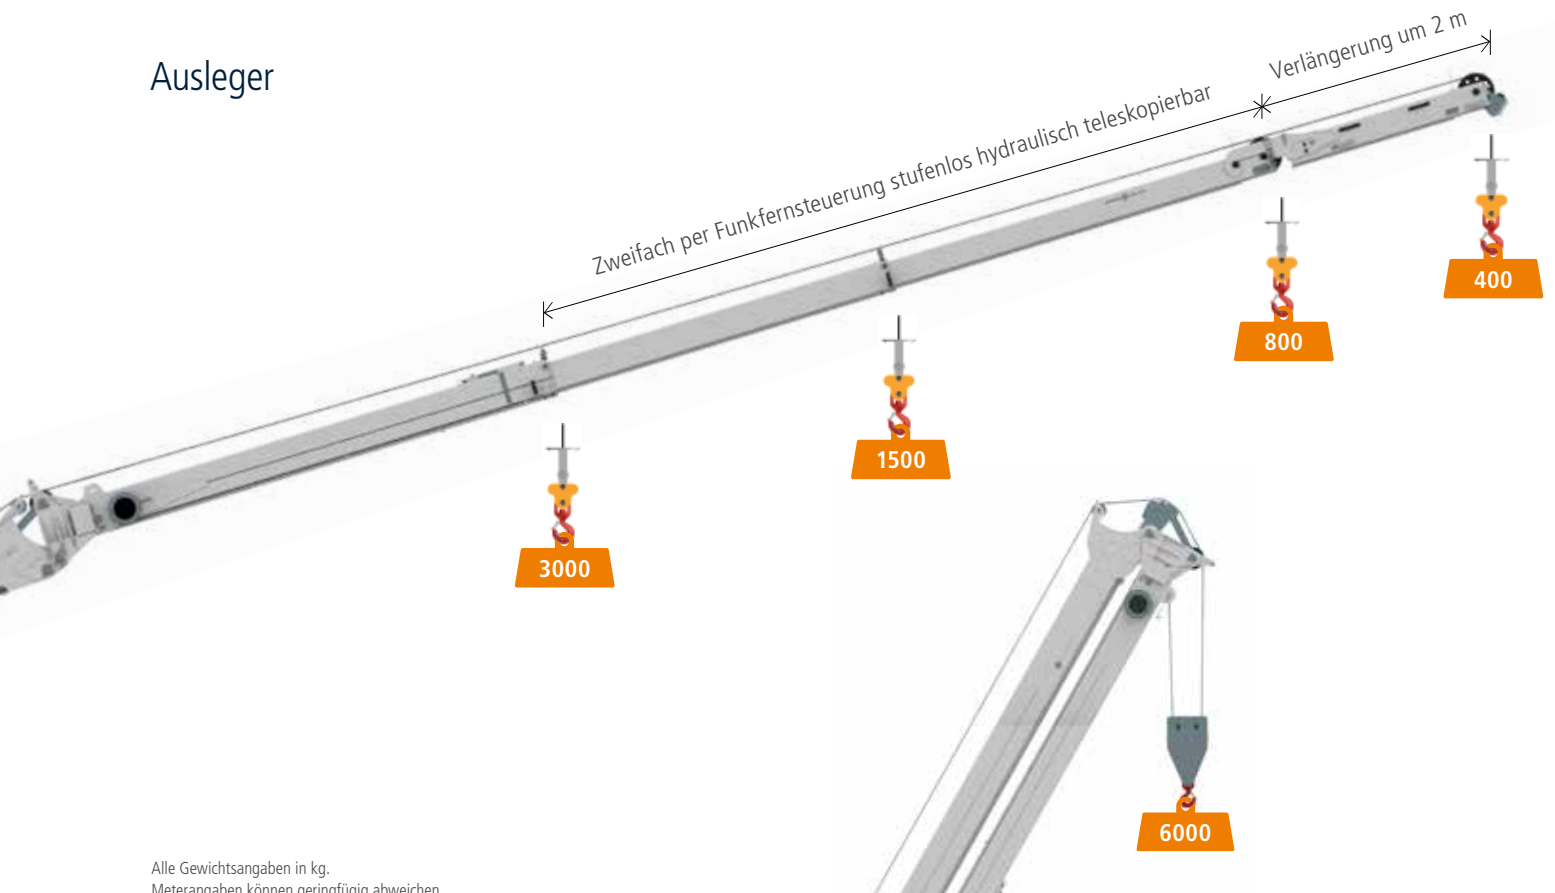

Ausleger

Alle Gewichtsangaben in kg.
Meterangaben können geringfügig abweichen.