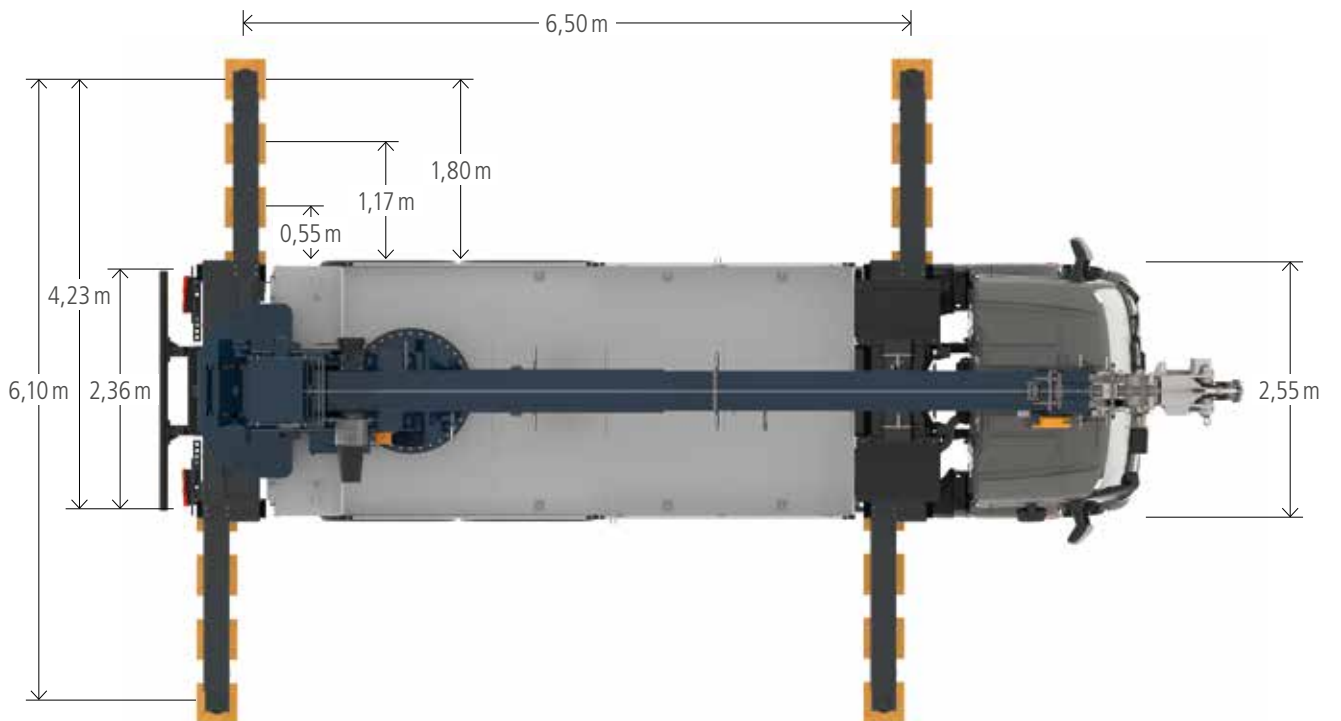

Fahrzeugmaße

Boecker

www.boecker.de

Boecker Maschinenwerke GmbH

Lippestr. 69-73
DE-59368 Werne

Fon +49 (0)2389 79890
Fax +49 (0)2389 79899000
info@boecker.de