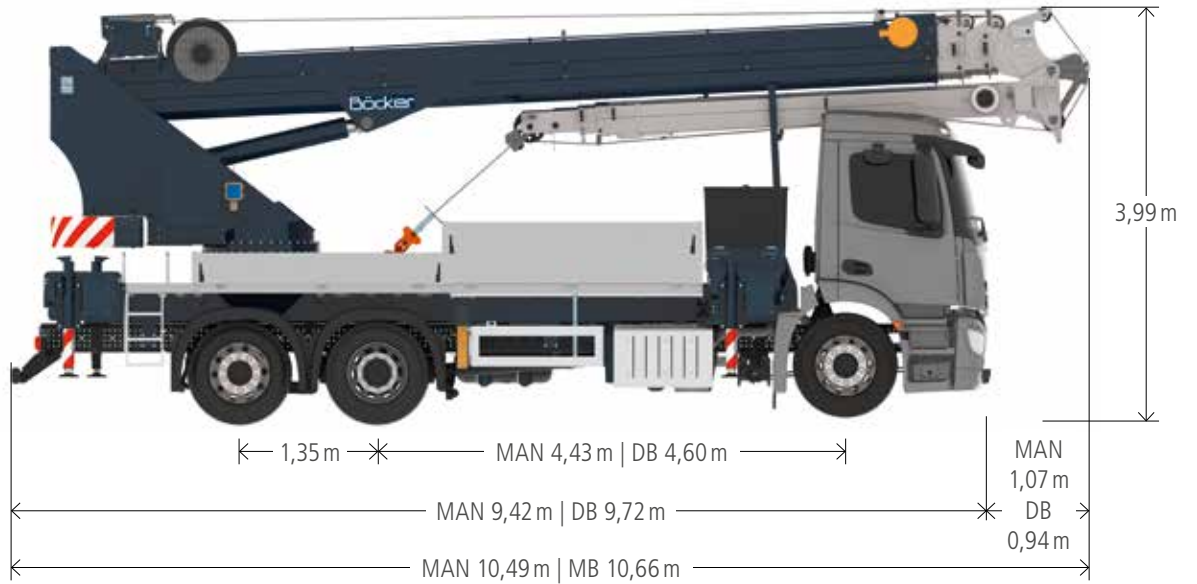

Autokran AK 46/6000

Technische Daten

Zul. Gesamtgewicht (t)	18 / 26
Nutzlast max. (kg)	3.000 (optional 6.000)
Ausfahrlänge max. (m)	44,0 (optional 46,0)
Arbeitshöhe bis zum Ausleger (m)	33,8
Ausleger ausziehbar (m)	5,3 / 8,1 / 11,0
Auslegernutzlast (kg)	3.000 / 1.500 / 800 / (400)
Hauptmastwinkel (Grad)	85
Auslegerwinkel (Grad)	162
Schwenkbereich (Grad)	+/- 310
Hakengeschwindigkeit (m/min)	45
Reichweite im Kranbetrieb bei 250 kg	38,0 (39,0)
Reichweite im Kranbetrieb bei 500 kg	34,5
Reichweite im Kranbetrieb bei 1 t	26,0
Reichweite im Kranbetrieb bei 2 t	17,7
Reichweite im Kranbetrieb bei 4 t	11,0
Reichweite im Kranbetrieb bei 6 t	8,0
Reichweite im Kranbetrieb bei 12 t	-
Reichweite im Bühnenbetrieb mit drehbarem Korb	33,1 bei 250 kg 35,3 bei 100 kg
Reichweite im Bühnenbetrieb mit Bügelkorb	34,3 bei 250 kg 37,4 bei 100 kg
Arbeitshöhe mit drehbarem Korb max. (m)	43,3
Arbeitshöhe mit Bügelkorb max. (m)	46,0

Technische Änderungen vorbehalten. Angegebene Werte sind Maximalwerte.

Für alle, die auch die rückwärtige Dach- bzw. Gebäudeseite spielend erreichen wollen, empfehlen wir den AK 46/6000. Aufgebaut auf einen 18 t- oder 26 t-LKW, erschließt der AK 46/6000 mit seinem vergleichsweise geringen Aufbaugewicht einen kreisförmigen Arbeitsbereich, hebt maximal 6 t, schafft bei 250 kg Last 39 m, bei 1000 kg 26 m Reichweite und ist auf Wunsch mit einem doppelt vollhydraulisch ausfahrbaren Ausleger ausgestattet.

Ebenfalls optional erhältlich ist die Kameratechnik, welche das Bild von der Mastspitze live auf das Farbdisplay der Funkfernsteuerung überträgt. Dank seiner kompakten Konstruktion, den guten Fahreigenschaften und der hohen Wendigkeit kann der AK 46/6000 selbst auf engstem Raum optimal aufgebaut und eingesetzt werden.

Alle Gewichtsangaben in kg.
Meterangaben können geringfügig abweichen.

Reichweiten im Bühnenbetrieb

Ausleger

Alle Gewichtsangaben in kg.
Meterangaben können geringfügig abweichen.

Fahrzeugmaße

Boecker

www.boecker.de