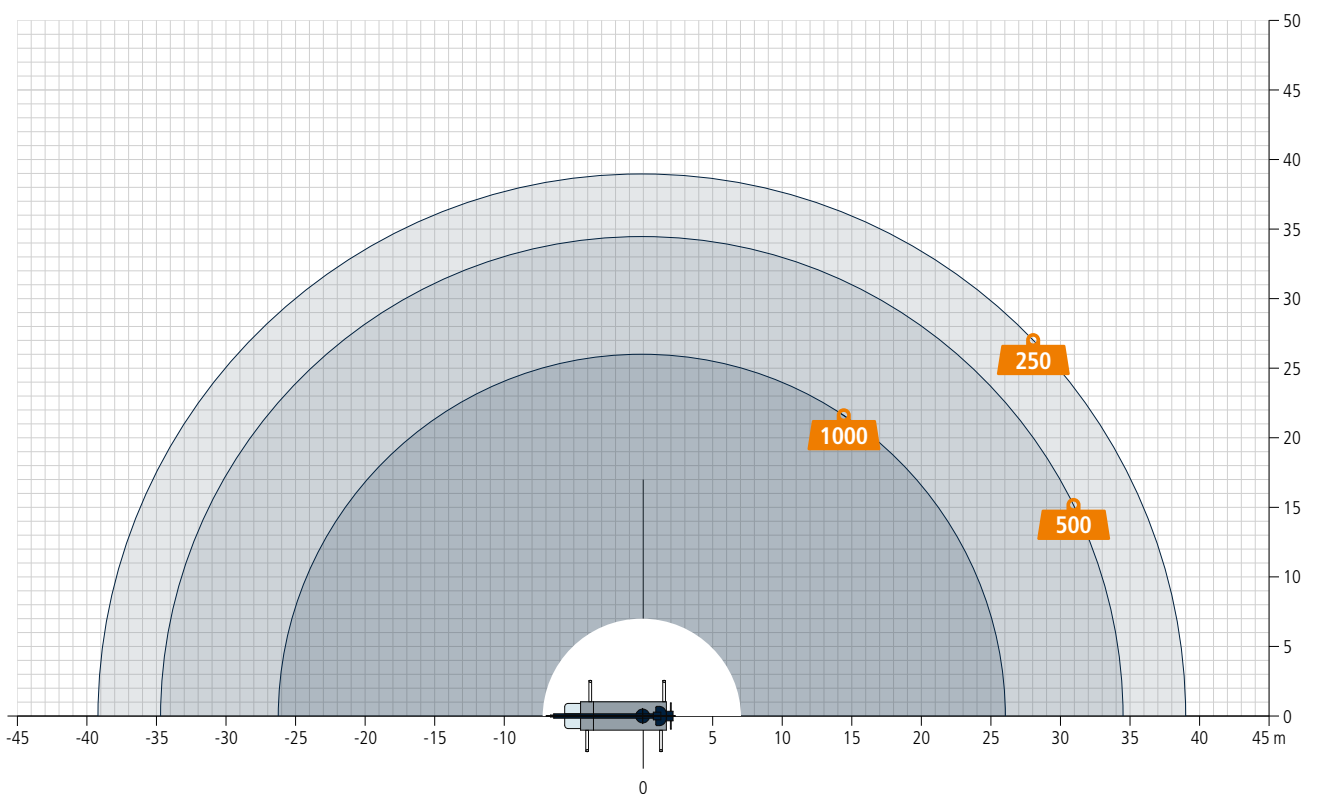

Autokran AK 46/6000

Technische Daten

Zul. Gesamtgewicht (t)	18 / 26
Nutzlast max. (kg)	3.000 (optional 6.000)
Ausfahrlänge max. (m)	44,0 (optional 46,0)
Arbeitshöhe bis zum Ausleger (m)	33,8
Ausleger ausziehbar (m)	5,3 / 8,1 / 11,0
Auslegernutzlast (kg)	3.000 / 1.500 / 800 / (400)
Hauptmastwinkel (Grad)	85
Auslegerwinkel (Grad)	162
Schwenkbereich (Grad)	+/- 310
Hakengeschwindigkeit (m/min)	45
Reichweite im Kranbetrieb bei 250 kg	38,0 (39,0)
Reichweite im Kranbetrieb bei 500 kg	34,5
Reichweite im Kranbetrieb bei 1 t	26,0
Reichweite im Kranbetrieb bei 2 t	17,7
Reichweite im Kranbetrieb bei 4 t	11,0
Reichweite im Kranbetrieb bei 6 t	8,0
Reichweite im Kranbetrieb bei 12 t	-
Reichweite im Bühnenbetrieb mit drehbarem Korb	33,1 bei 250 kg 35,3 bei 100 kg
Reichweite im Bühnenbetrieb mit Bügelkorb	34,3 bei 250 kg 37,4 bei 100 kg
Arbeitshöhe mit drehbarem Korb max. (m)	43,3
Arbeitshöhe mit Bügelkorb max. (m)	46,0

Technische Änderungen vorbehalten. Angegebene Werte sind Maximalwerte.

Für alle, die auch die rückwärtige Dach- bzw. Gebäudeseite spielend erreichen wollen, empfehlen wir den AK 46/6000. Aufgebaut auf einen 18 t- oder 26 t-LKW, erschließt der AK 46/6000 mit seinem vergleichsweise geringen Aufbaugewicht einen kreisförmigen Arbeitsbereich, hebt maximal 6 t, schafft bei 250 kg Last 39 m, bei 1000 kg 26 m Reichweite und ist auf Wunsch mit einem doppelt vollhydraulisch ausfahrbaren Ausleger ausgestattet.

Ebenfalls optional erhältlich ist die Kameratechnik, welche das Bild von der Mastspitze live auf das Farbdisplay der Funkfernsteuerung überträgt. Dank seiner kompakten Konstruktion, den guten Fahreigenschaften und der hohen Wendigkeit kann der AK 46/6000 selbst auf engstem Raum optimal aufgebaut und eingesetzt werden.

Böcker
MEIN WEG NACH OBEN

Reichweiten im Kranbetrieb

-  Belastung in kg
-  Einstrangbetrieb
-  Zweistrangbetrieb
-  mit Auslegerverlängerung (2 m)
-  Höherbelastung des Auslegers bei reduzierter Reichweite